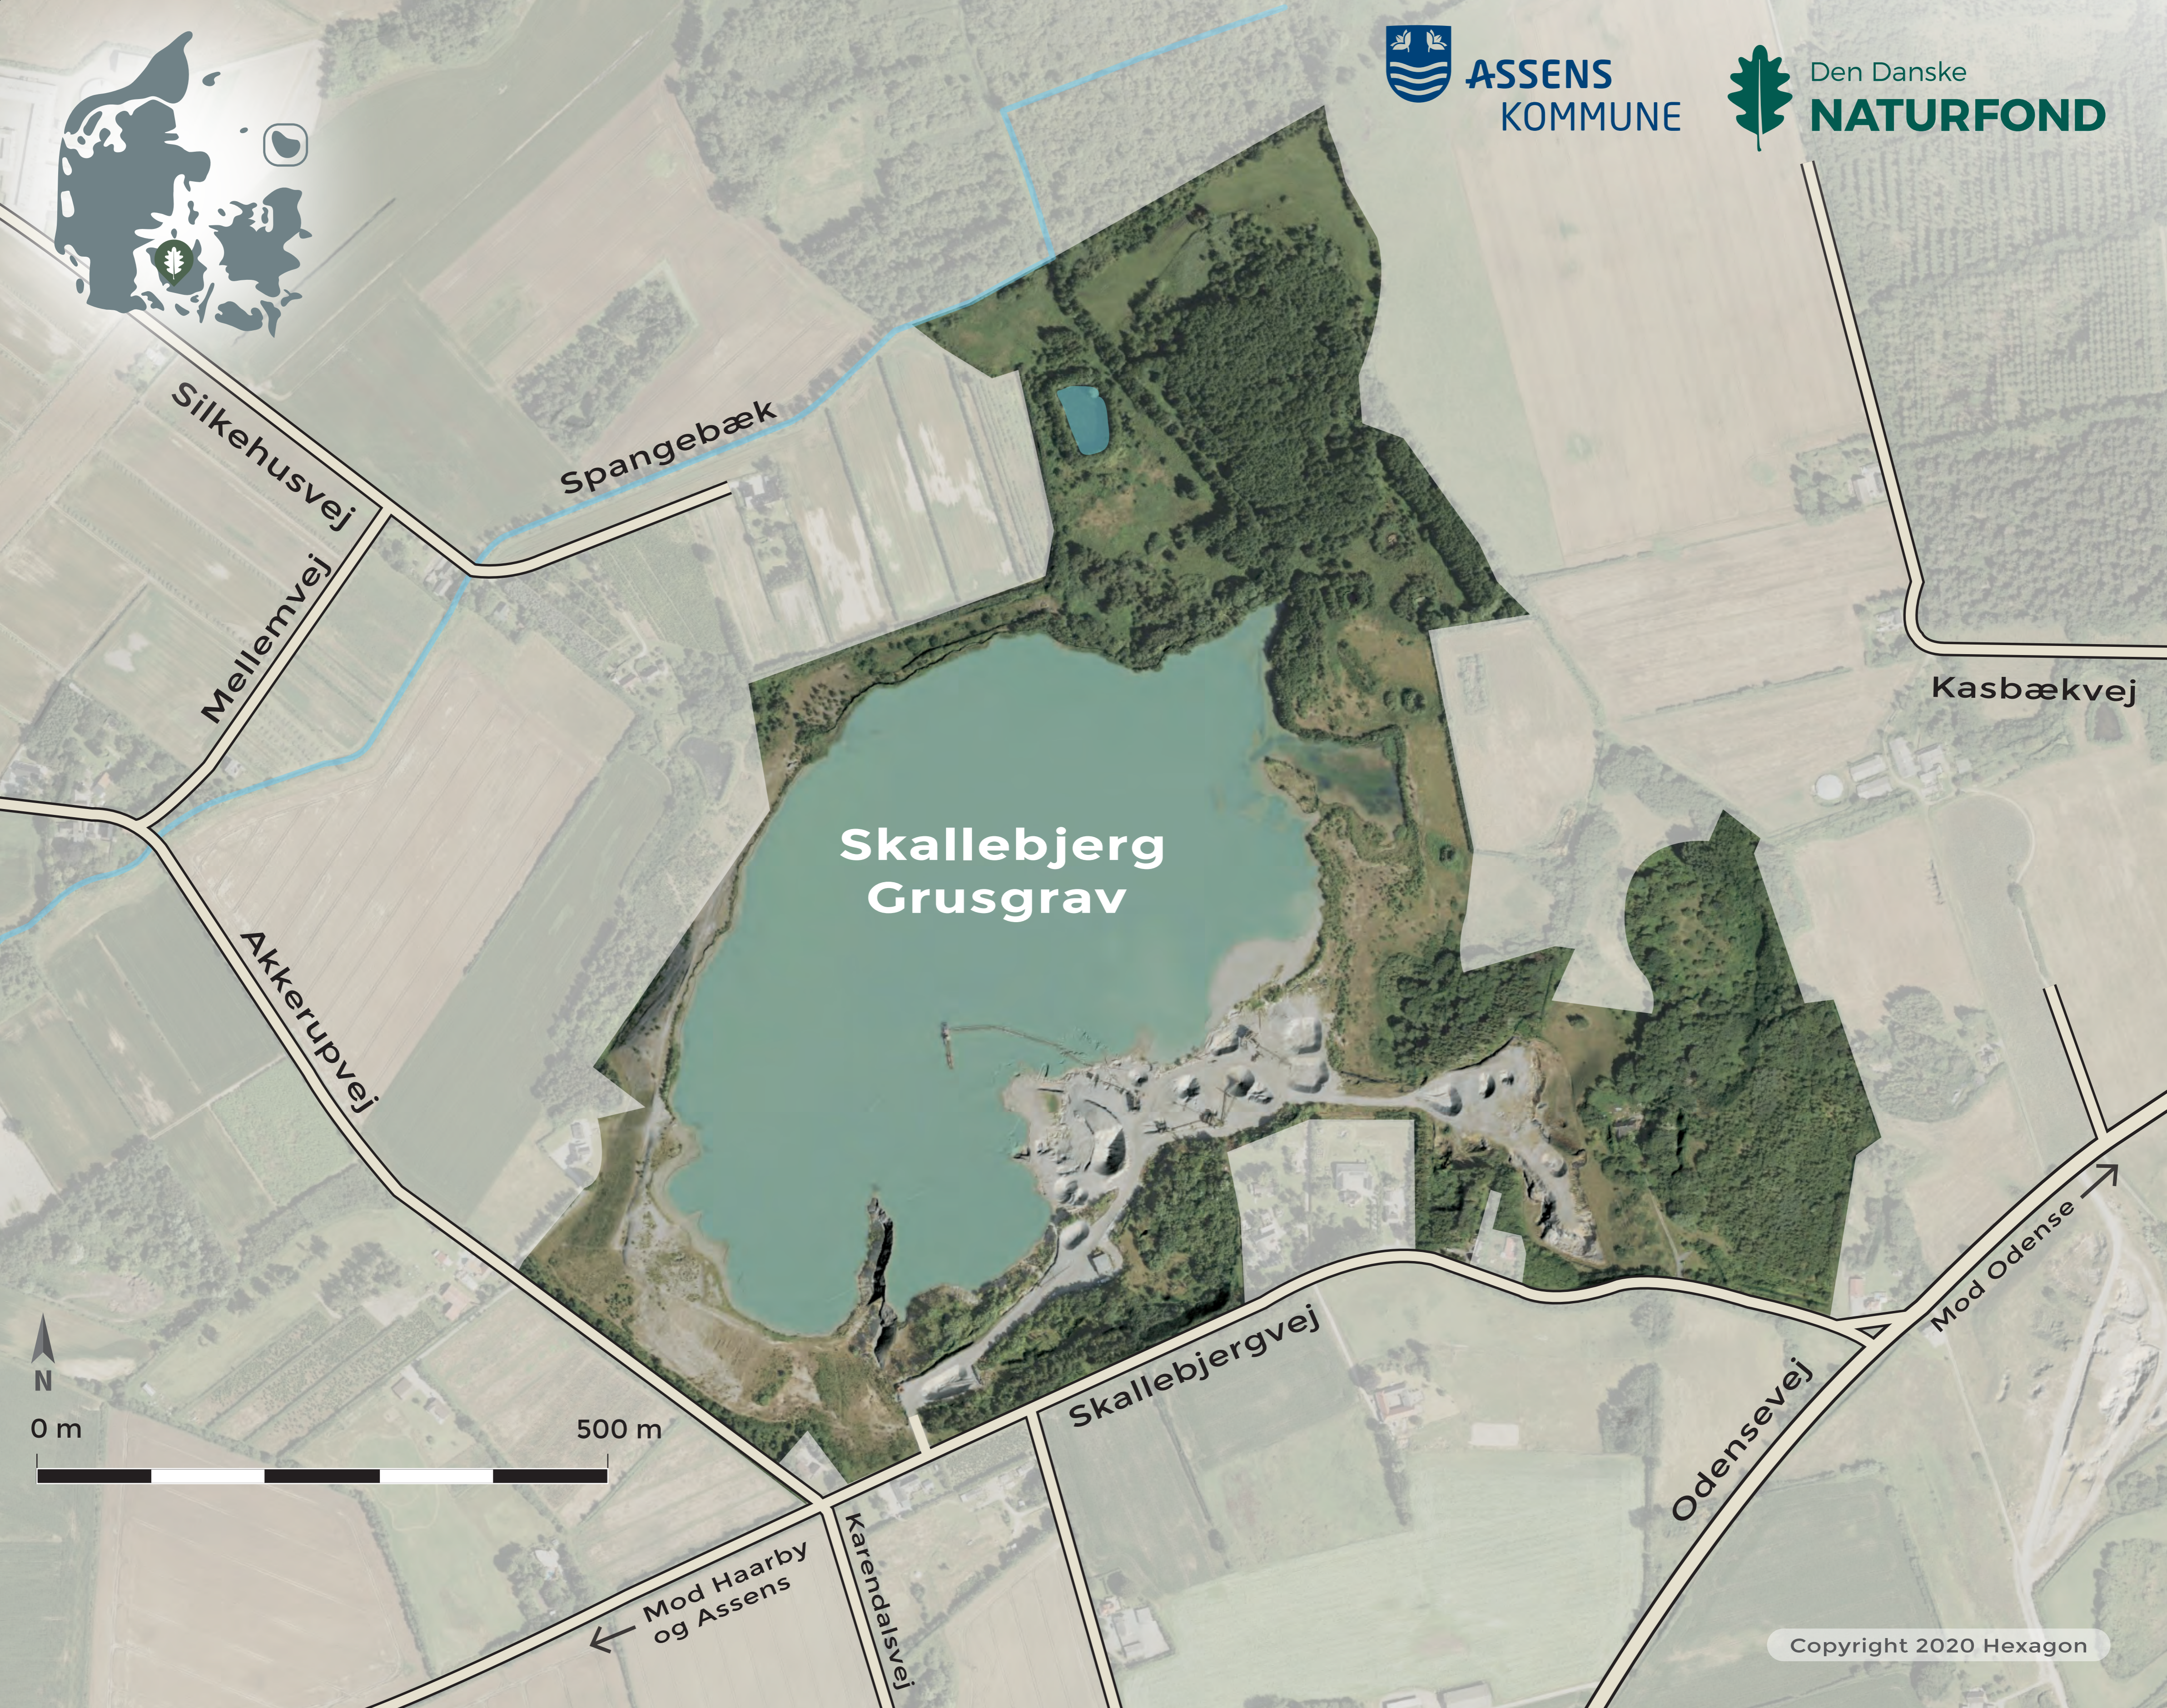

ASSENS
KOMMUNE

Den Danske
NATURFOND

Silkehusvej

Mellemvej

Spangebæk

Akkerupvej

Kasbækvej

Skallebjerg
Grusgrav

Skallebjergvej

Odensevej

Mod Odense

Mod Haarby
og Assens

Karendalsvej

N

0 m

500 m